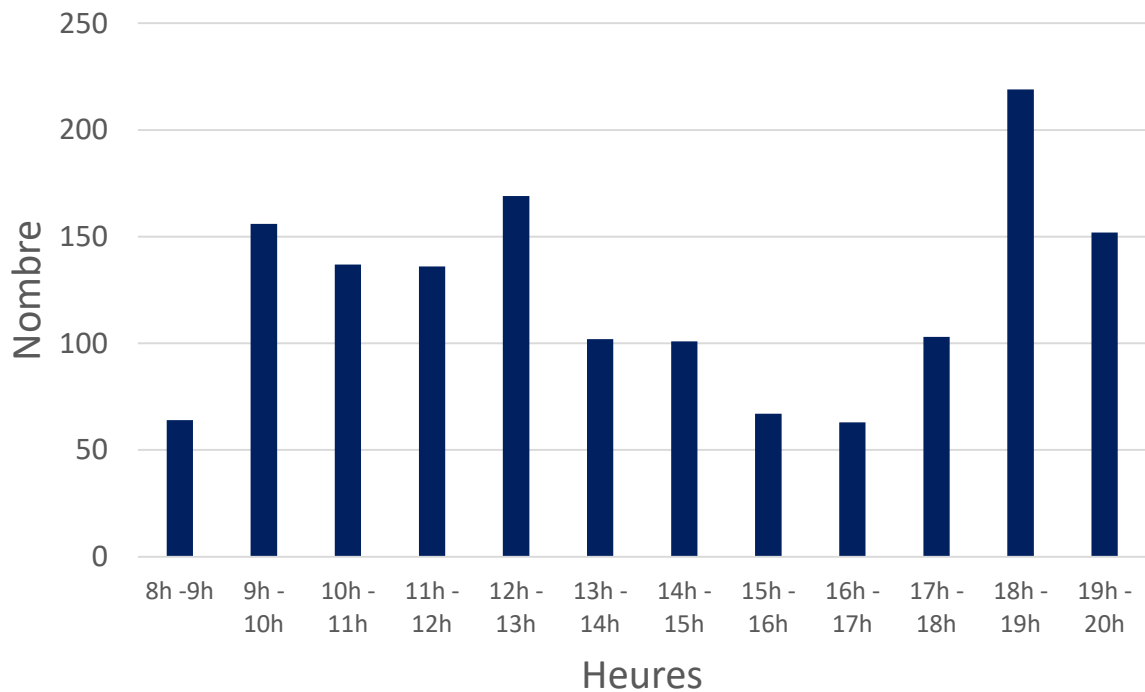

Une évolution conforme à l'évolution nationale... mais encore en deçà de l'observation générale

Les données nationales donnent une progression de 22% et 33% des déplacements en vélo en 2021 et 2022 par rapport à 2019. Si l'on compare cette donnée moyenne à celle des pointages réalisés à Crest, on a globalement la même pente de progression mais avec un net décalage dans les valeurs observées en raison du creux de progression en 2022

La différenciation Femmes versus Hommes s'estompe encore dans l'évolution de la pratique cycliste bien que le manque de sécurisation des trajets qui impliquent encore trop souvent de devoir s'imposer « en force » dans un flot de circulation automobile important soit sans changement.

	2018	2019	2020	2021	2022	2023
Femmes	38%	43%	40%	43%	43%	46%
Hommes	62%	57%	60%	57%	57%	54%
Total général	100%	100%	100%	100%	100%	100%

Horaires globaux du comptage septembre à Crest en 2023

■ Carrefour Pont Mistral, rive droite

Tous les résultats du comptage réalisé ce 19 septembre 2023

Créneaux horaires	Carrefour Pont Mistral, rive droite	Femme	Homme	<26 ans	>26 à 60	>60 ans
8h -9h	64	25	39	32	21	11
9h - 10h	156	75	81	32	96	28
10h - 11h	137	66	71	3	83	51
11h - 12h	136	62	74	7	81	48
12h - 13h	169	84	85	25	75	69
13h - 14h	102	53	49	15	51	36
14h - 15h	101	48	53	16	66	19
15h - 16h	67	26	41	10	48	9
16h - 17h	63	25	38	28	35	0
17h - 18h	103	45	58	48	35	20
18h - 19h	219	103	116	64	125	30
19h - 20h	152	72	80	33	105	14
Total général	1469	684	785	313	821	335