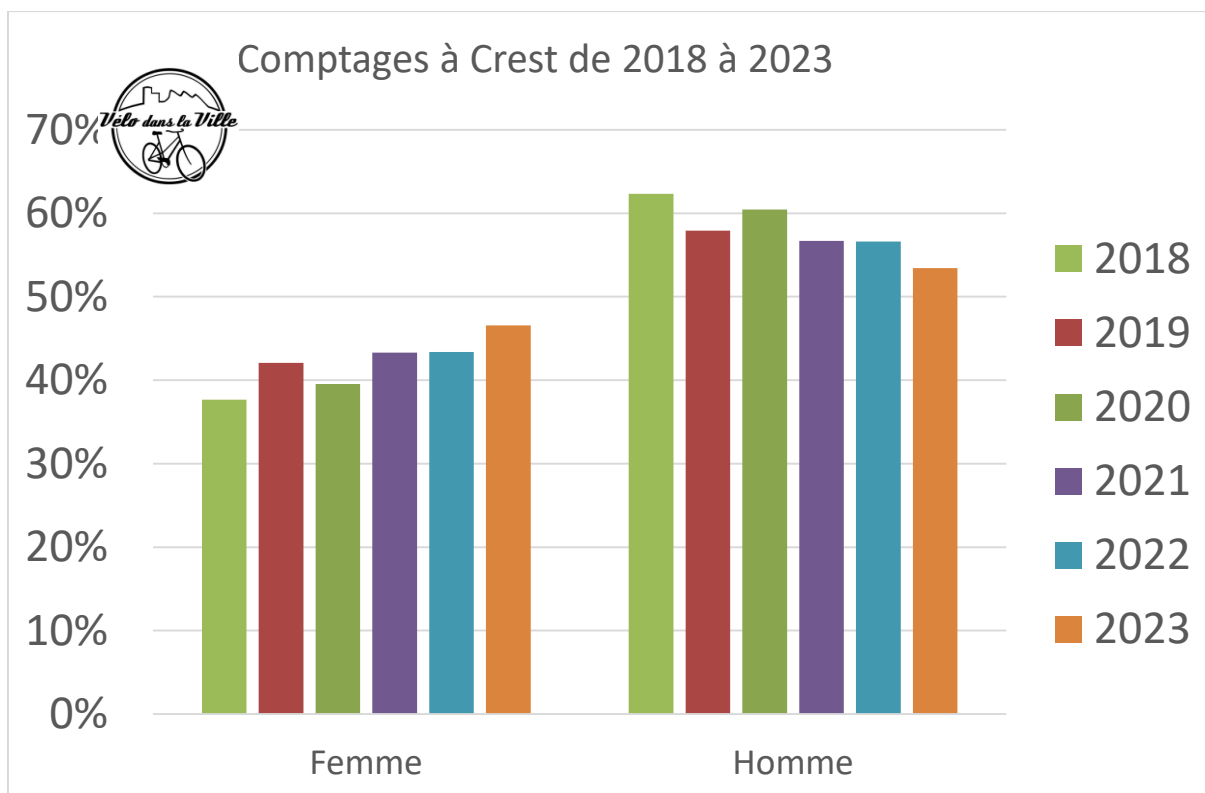

La différenciation Femmes versus Hommes s'estompe encore dans l'évolution de la pratique cycliste bien que le manque de sécurisation des trajets qui impliquent encore trop souvent de devoir s'imposer « en force » dans un flot de circulation automobile important soit sans changement.

	2018	2019	2020	2021	2022	2023
Femmes	38%	43%	40%	43%	43%	46%
Hommes	62%	57%	60%	57%	57%	54%
Total général	100%	100%	100%	100%	100%	100%