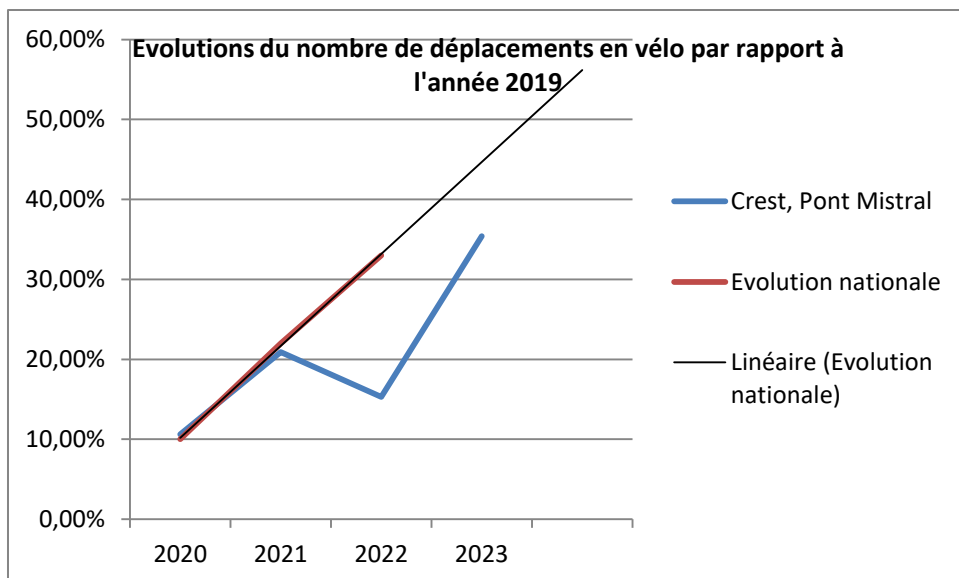

Bilan du comptage 2023 de la fréquentation cycliste dans le centre ville de Crest

Chaque année, le troisième mardi de septembre, l'association Vélo dans la Ville organise un comptage des vélos à Crest, au pont Frédéric Mistral (Le comptage rue de l'Hotel de Ville n'a pas été assuré cette année faute de participants).

Sur ce seul point de comptage, un carrefour stratégique pour la circulation dans la ville de Crest, le nombre de passage s'avère en hausse après une période 2020 – 2022 où l'on pouvait déplorer une stagnation du nombre de déplacements en vélo.

Une évolution conforme à l'évolution nationale... mais encore en deçà de l'observation générale

Les données nationales donnent une progression de 22% et 33% des déplacements en vélo en 2021 et 2022 par rapport à 2019. Si l'on compare cette donnée moyenne à celle des pointages réalisés à Crest, on a globalement la même pente de progression mais avec un net décalage dans les valeurs observées en raison du creux de progression en 2022